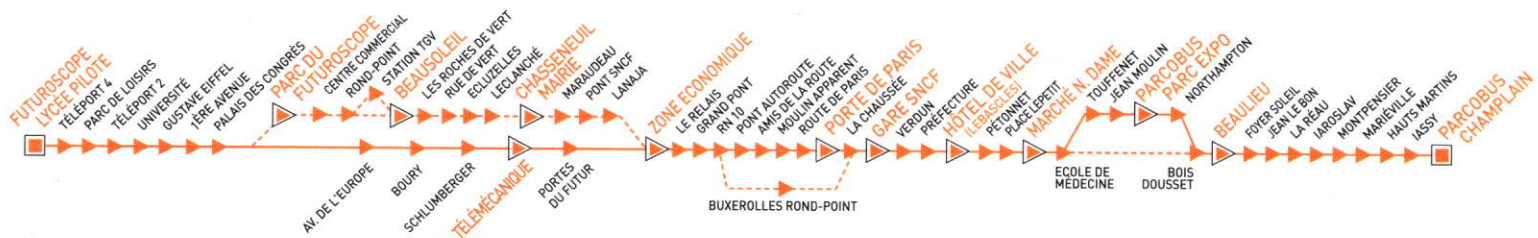

Horaires de passage aux arrêts principaux. - Chaque ligne horizontale correspond à un trajet.

FUTUROSCOPE LYCÉE PILOTE	PARC DU FUTUROSCOPE	TÉLÉMÉCANIQUE	BEAUSOLEIL	CHASSENEUIL MAIRIE	ZONE ÉCONOMIQUE	PORTE DE PARIS	GARE SNCF	HÔTEL DE VILLE (LEBASCLÈS)	MARCHÉ NOTRE-DAME	PARCOBUS PARC EXPO	BEAULIEU	PARCOBUS CHAMPLAIN
06:54	-	-	07:02	07:07	07:12	07:21	07:23	07:06	07:08	07:13	07:15	07:19
07:12	-	-	07:20	07:25	07:30	07:39	07:41	07:28	07:30	07:35	07:37	07:41
								07:46	07:50	07:55	07:57	08:01
07:45	-	-	07:54	07:59	08:04	08:13	08:15	08:05	08:08	-	08:13	08:17
								08:20	08:23	08:28	08:30	08:34
08:18	-	-	08:27	08:32	08:37	08:46	08:48	08:35	08:38	08:43	08:45	08:49
08:35	08:42	-	-	08:49	08:53	09:02	09:04	08:53	08:56	-	09:01	09:05
09:06	-	09:14	-	-	09:16	09:25	09:27	09:09	09:12	09:17	09:19	09:24
								09:32	09:35	09:40	09:42	09:47
09:33	09:40	-	-	09:47	09:51	10:00	10:02	09:48	09:51	-	09:57	10:03
10:02	-	10:10	-	-	10:12	10:21	10:23	10:07	10:10	-	10:16	10:21
								10:28	10:31	10:36	10:38	10:43
								10:50	10:54	10:59	11:01	11:07
10:47	-	10:55	-	-	10:57	11:06	11:08	11:13	11:16	11:21	11:23	11:29
11:02	11:09	-	-	11:16	11:21	11:30	11:32	11:37	11:41	11:46	11:49	11:54
11:34	11:41	-	-	11:47	11:51	12:00	12:03	12:07	12:11	12:16	12:19	12:24
12:17	-	12:26	-	-	12:28	12:37	12:39	12:44	12:48	12:53	12:56	13:02
								13:03	13:06	-	13:12	13:18
12:53	-	13:02	-	-	13:05	13:14	13:16	13:21	13:24	-	13:30	13:36
13:19	-	13:28	-	-	13:31	13:40	13:42	13:47	13:50	13:55	13:58	14:03
								14:15	14:19	14:24	14:27	14:33
14:05	14:12	-	-	14:20	14:25	14:35	14:38	14:43	14:47	14:52	14:54	15:00
14:33	14:40	-	-	14:47	14:52	15:01	15:04	15:09	15:14	15:19	15:22	15:28
15:10	-	15:19	-	-	15:22	15:31	15:34	15:39	15:44	15:49	15:52	15:58
								16:09	16:14	16:19	16:22	16:28
15:59	-	16:09	-	-	16:12	16:21	16:25	16:30	16:35	16:40	16:43	16:50
16:27	-	16:37	-	-	16:40	16:50	16:54	16:59	17:04	17:09	17:12	17:19
								17:20	17:25	17:30	17:33	17:40
17:03	-	17:12	-	-	17:15	17:24	17:28	17:33	17:38	17:43	17:46	17:53
17:20	17:27	-	-	17:34	17:38	17:47	17:51	17:56	18:01	18:06	18:09	18:16
								18:17	18:22	18:27	18:30	18:36
18:05	-	18:15	-	-	18:18	18:28	18:32	18:37	18:42	18:47	18:50	18:55
18:30	18:37 (1)	-	-	18:45	18:49	18:58	19:01	19:06	19:11	19:16	19:19	19:24
18:57 (2)	19:03 (2)	-	-	19:10 (2)	19:14 (2)	-	19:34	19:39	19:43	19:48	19:50	19:54
19:28	19:34	-	-	19:41	19:45	19:54	19:58	20:03	20:07	20:12	20:14	20:18
								20:25	20:29	20:34	20:36	20:40
20:35	20:41	-	-	20:48	20:52	21:01	21:03	21:08	-	-	-	-
21:14	-	21:23	-	-	21:25	21:34	21:36	21:41	-	-	-	-
22:15 (2)	-	22:24 (2)	-	-	22:26 (2)	-	-	22:47	-	-	-	-
								00:58 (3)	01:03 (3)	-	-	-