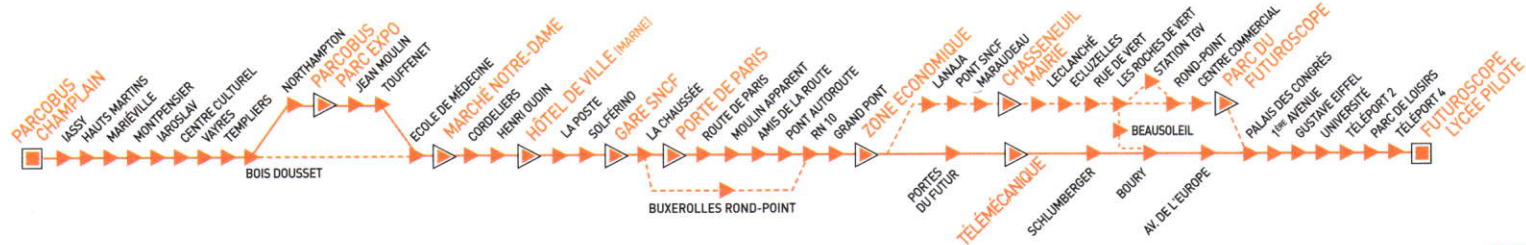

PARCOBUS CHAMPLAIN → FUTUROSCOPE / CHASSENEUIL

Horaires de passage aux arrêts principaux - Chaque ligne horizontale correspond à un trajet.

PARCOBUS CHAMPLAIN	PARCOBUS PARC EXPO	MARCHÉ NOTRE-DAME	HÔTEL DE VILLE (MARNE)	GARE SNCF	PORTE DE PARIS	ZONE ÉCONOMIQUE	CHASSENEUIL MAIRIE	TÉLÉMÉCANIQUE	PARC DU FUTUROSCOPE	FUTUROSCOPE LYCÉE PILOTE
06:04	06:10	06:16	06:20	06:22	06:25	06:32	-	06:34	-	06:42
			06:35	06:37	06:40	06:47	-	06:49	-	06:57
07:09	07:15	07:21	07:25	07:27	07:30	07:37	-	07:39	-	07:47
07:28	07:34	07:41	07:45	07:47	07:50	07:57	-	07:59	-	08:07
07:50	07:56	08:03	08:07							
08:11	08:17	08:24	08:28	08:30	08:34	08:41	-	08:44	-	08:53
08:32	08:39	08:47	08:51	08:53	08:57	09:04	09:07	-	09:14	09:21
08:59	09:06	09:13	09:17	09:19	09:23	09:30	09:33	-	09:40	09:47
09:21	09:28	09:34	09:38							
09:40	09:48	09:55	09:59	10:01	10:05	10:12	10:15	-	10:25 (1)	10:33
10:10	10:17	10:24	10:29							
10:33	10:40	10:46	10:51	10:53	10:57	11:03	11:06	-	11:13	11:20
10:55	11:02	11:09	11:14	11:16	11:20	11:27	-	11:30	-	11:38
11:17	11:24	11:32	11:37	11:40	11:44	11:52	11:55	-	12:02	12:09
11:50	-	12:01	12:06	12:09	12:13	12:21	12:24	-	12:31	12:38
12:05	-	12:16	12:21							
12:21	-	12:32	12:37	12:40	12:44	12:52	-	12:54	-	13:03
12:34	12:41	12:48	12:52							
12:52	12:59	13:06	13:11	13:14	13:18	13:26	-	13:29	-	13:38
13:11	13:18	13:25	13:30	13:32	13:36	13:44	-	13:47	-	13:55
13:30	13:37	13:44	13:49	13:52	13:56	14:04	-	14:07	-	14:15
13:50	13:57	14:05	14:10							
14:15	14:22	14:30	14:35	14:38	14:42	14:50	-	14:53	-	15:02
14:57	15:04	15:11	15:16	15:18	15:22	15:30	-	15:33	-	15:42
15:25	15:33	15:39	15:44	15:47	15:51	15:59	16:02	-	16:10	16:18
15:55	16:02	16:09	16:14	16:17	16:21	16:28	-	16:31	-	16:40
16:15	16:22	16:29	16:34	16:37	16:41	16:48	16:51	-	16:59	17:06
16:38	16:45	16:53	16:58							
17:02	17:09	17:16	17:21	17:24	17:28	17:35	17:38	-	17:46	17:54
17:29	17:36	17:42	17:48	17:51	17:55	18:02	18:06	-	18:14	18:21
17:55	18:03	18:09	18:15	18:17	18:21	18:29	18:33	-	18:41	18:48
18:28	18:35	18:42	18:47	18:49	18:53	19:00	19:03	-	19:13 (1)	19:20
18:52	18:58	19:05	19:10	19:12	19:16	19:23	19:26	-	19:33	19:40
19:06	19:11	19:18	19:22							
19:33	19:38	19:45	19:49	19:51	19:55	20:02	20:05	-	20:12	20:19
20:02	20:07	20:13	20:17							
20:28	20:34	20:40	20:44	20:46	20:50	20:57	-	20:59	-	21:07
			21:30 (2)	21:32 (2)	-	21:52 (2)	-	21:54 (2)	-	22:02 (2)
			23:00 (2)	23:02 (2)	-	23:22 (2)	-	23:24 (2)	-	23:32 (2)

■ Terminus à cet arrêt. (1) Dessert l'arrêt station TGV à 10:22 et 19:10. (2) Ce trajet dessert l'arrêt Buxerolles Rond-Point à 21h40 et 23h08 (Salles de cinéma de Buxerolles).