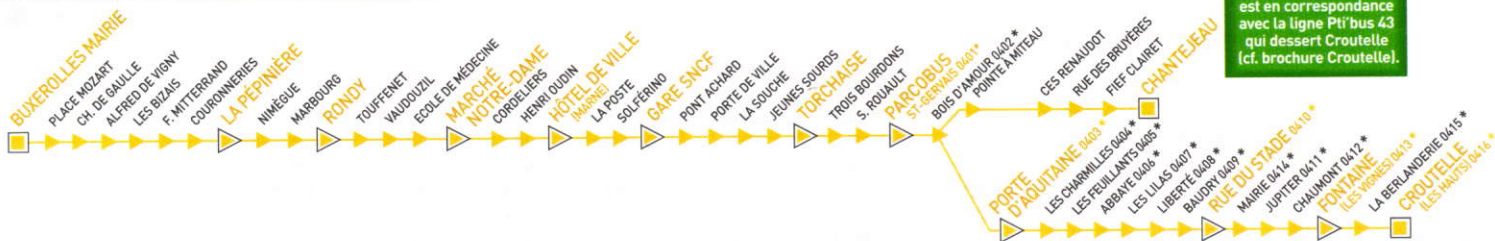

# BUXEROLLES / LA PÉPINIÈRE → CHANTEJEU / CROUTELLE

Horaires de passage aux arrêts principaux. - Chaque ligne horizontale correspond à un trajet.

À l'arrêt Parcobus St-Gervais, cette ligne est en correspondance avec la ligne Pti'bus 43 qui dessert Croustelle (cf. brochure Croustelle).