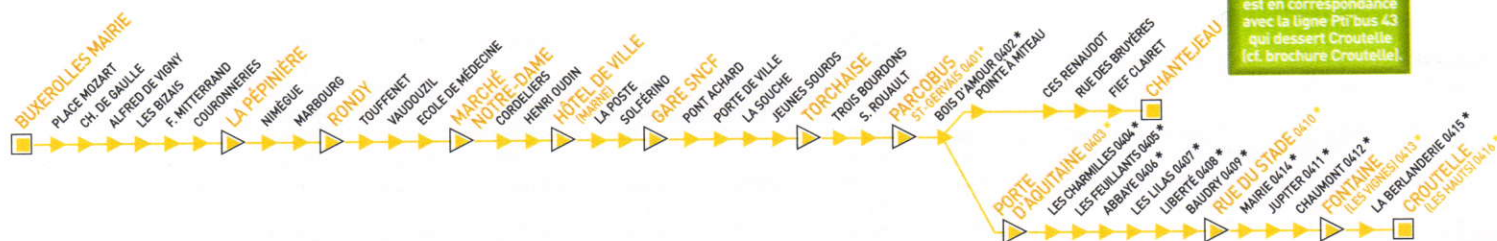

BUXEROLLES / LA PÉPINIÈRE → CHANTEJEU / CROUTELLE

Horaires de passage aux arrêts principaux. - Chaque ligne horizontale correspond à un trajet.

BUXEROLLES MAIRIE	LA PÉPINIÈRE	RONDY	MARCHÉ NOTRE-DAME	HÔTEL DE VILLE (MARNE)	GARE SNCF	TORCHAISE	PARCOBUS ST-GERVAIS	CHANTEJEU	PORTE D'AQUITAINE	RUE DU STADE	FONTAINE (LES VIGNES)	CROUTELLE (LES HAUTS)
06:42	06:49	06:52	07:00	07:05	07:08	07:13	07:16	-	07:22	07:28	07:33	07:37
06:54	07:01	07:04	07:12	07:17	07:20	07:25	07:29 (1)	07:39				
07:06	07:13	07:16	07:24	07:29	07:32	07:38	07:41 (1)	-	07:51	07:58	08:03	08:07
	07:20 (2)	07:25	07:33	07:38	07:41	07:47	07:51 (1)	08:02				
07:24	07:32	07:36	07:44	07:50	07:53	07:59	08:03	08:13				
07:36	07:44	07:48	07:56	08:01	08:04	08:09	08:13	08:22				
	07:53 (2)	07:59	08:07	08:12	08:15	08:21	08:25	08:33				
07:57	08:05	08:09	08:17	08:23	08:26	08:32	08:36	08:45				
	08:15 (2)	08:20	08:28	08:34	08:37	08:43	08:47 (1)	08:58				
08:20	08:27	08:31	08:39	08:44	08:47	08:53	08:56 (1)	09:06				
08:30	08:37	08:41	08:49	08:55	08:58	09:04	09:07	09:15				
	08:46 (2)	08:52	09:00	09:05	09:08	09:13	09:16	09:23				
08:53	09:00	09:04	09:12	09:17	09:20	09:25	09:28	09:35				
	09:11 (2)	09:16	09:24	09:29	09:32	09:37	09:40	09:47				
09:29	09:24 (2)	09:29	09:37	09:42	09:45	09:50	09:54	10:01				
09:43	09:49	09:52	10:00	10:05	10:08	10:13	10:16	10:23				
09:56	10:02	10:05	10:13	10:18	10:21	10:26	10:29	10:36				
10:08	10:15	10:18	10:26	10:31	10:34	10:39	10:43	10:50				
	10:33 (2)	10:38	10:46	10:51	10:54	10:59	11:02 🚩:06	11:09	🚩 11:10	🚩 11:14	🚩 11:18	
10:51	10:57	11:00	11:08	11:13	11:16	11:21	11:25	11:32				
11:06	11:12 (2)	11:15	11:23	11:28	11:31	11:36	11:40 🚩:44 (3)	11:47	🚩 11:48	🚩 11:52	🚩 11:56	🚩 11:58
11:18	11:24	11:27	11:35	11:40	11:43	11:48	11:52	12:00				
11:32	11:38	11:42	11:50	11:55	11:58	12:03	12:07	12:15				
11:45	11:51	11:55	12:03	12:09	12:12	12:18	12:22	12:29				
11:58	12:05	12:09	12:17	12:22	12:25	12:31	12:35 (3)	-	12:41	12:47	12:52	12:56
12:07	12:14	12:18	12:26	12:32	12:35	12:41	12:44	12:51				
	12:22 (2)	12:27	12:35	12:41	12:44	12:49	12:52 (1)	12:59				
	12:33 (2)	12:38	12:46	12:52	12:55	13:00	13:03	13:10				
12:38	12:44	12:48	12:56	13:02	13:05	13:10	13:13	13:20				
	12:54 (2)	12:59	13:07	13:13	13:16	13:21	13:24 🚩:28	13:31	🚩 13:32	🚩 13:36	🚩 13:40	
12:58	13:04	13:07	13:15	13:21	13:24	13:29	13:32	13:39				
13:06	13:12	13:15	13:23	13:29	13:32	13:38	13:41	13:48				
13:14	13:21	13:24	13:32	13:38	13:41	13:45	13:48 (1)	13:55				
	13:28 (2)	13:33	13:41	13:47	13:50	13:56	13:59	14:07				
13:31	13:39	13:43	13:51	13:57	14:00	14:06	14:09 🚩:13	14:16	🚩 14:17	🚩 14:21	🚩 14:25	
	13:50 (2)	13:55	14:03	14:09	14:12	14:17	14:20	14:27				
13:54	14:01	14:05	14:13	14:19	14:22	14:27	14:31	14:38				
	14:14 (2)	14:19	14:27	14:33	14:36	14:41	14:45	14:51				
14:24	14:31	14:35	14:43	14:49	14:52	14:57	15:00	15:07				
14:38	14:45	14:49	14:57	15:02	15:05	15:10	15:14	15:21				