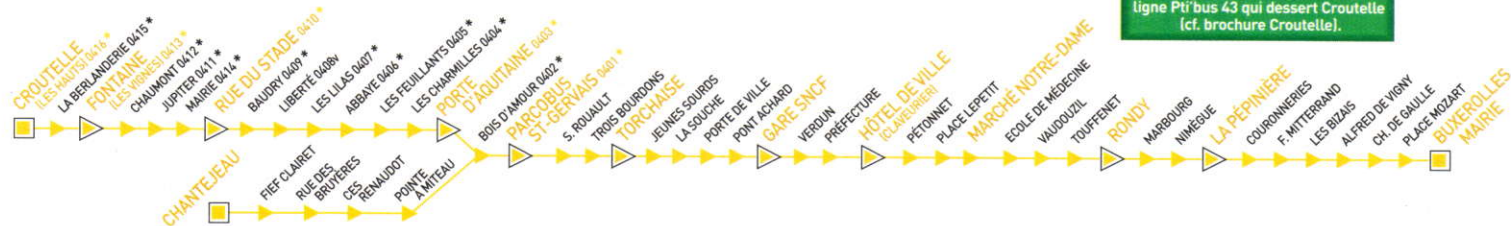

54

(2) Dessert l'arrêt Couronneries 1 min. auparavant. (3) Correspondance assurée avec la ligne Pti'bus 43 à destination de Croutelle-Place d'Yvoy
* N° identifiant Camion Pti'bus. Terminus à cet arrêt. ☎ Trajet Pti'bus - service de transport à la demande. Réserver au 05 49 44 66 80. (Noir p.14)

CROUTELLE / CHANTEJEAU → LA PÉPINIÈRE / BUXEROLLES

LIGNE 4

Horaires de passage aux arrêts principaux. - Chaque ligne horizontale correspond à un trajet.

À l'arrêt ParcoBUS St-Gervais, cette ligne est en correspondance avec la ligne Pti'bus 43 qui dessert Croutelle (cf. brochure Croutelle).

CROUTELLE (LES HAUTS)	FONTAINE (LES VIGNES)	RUE DU STADE	PORTE D'AQUITAINE	CHANTEJEAU	PARCOBUS ST-GERVAIS	TORCHAISE	GARE SNCF	HÔTEL DE VILLE (CLAVEURIER)	MARCHÉ NOTRE-DAME	RONDY	LA PÉPINIÈRE	BUXEROLLES MAIRIE
				06:41	06:48	06:51	06:56	07:01	07:04	07:09	07:12	
				07:00	07:08	07:11	07:16	07:21	07:24	07:32	07:35	
06:55	06:59	07:03	07:12	-	07:20	07:23	07:29	07:34	07:37	07:45	07:48	
				07:21	07:29	07:32	07:38	07:44	07:47	07:55	07:59	08:05
07:14	07:18	07:22	07:30	-	07:38	07:41	07:47	07:53	07:56	08:04	08:07	
				07:38	07:47	07:50	07:57	08:03	08:06	08:14	08:17	08:23
				07:47 (1)	07:59	08:03	08:11	08:17	08:21	08:28	08:31	
07:45	07:48	07:52	08:00	-	08:08	08:12	08:20	08:26	08:30	08:37	08:40	08:46
				08:10	08:20	08:24	08:31	08:37	08:40	08:47	08:50	
				08:21	08:32	08:36	08:43	08:49	08:53	08:59	09:02	
08:15	08:19	08:23	08:31	-	08:40	08:44	08:51	08:57	09:01	09:08	09:11	09:17
				08:42	08:50	08:53	08:59	09:05	09:08	09:15	09:18	
				08:52	09:01	09:04	09:10	09:16	09:19	09:26	09:29	09:35

55

(1) Dessert le Lycée du Bois d'Amour 7 min. plus tard en période scolaire.