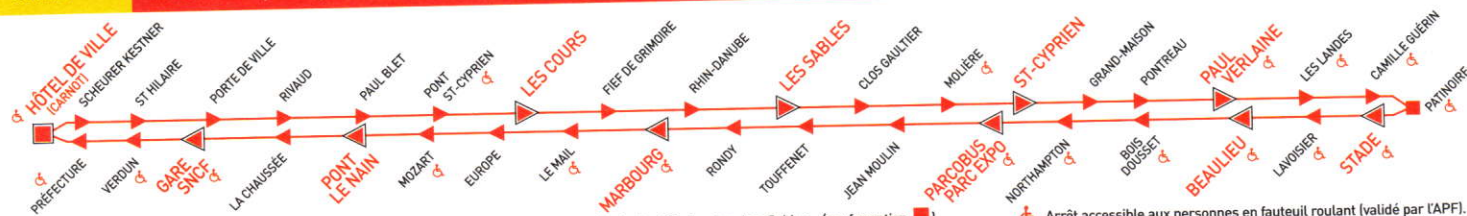

Les bus circulant sur la ligne 2B permettent
l'accès d'une personne en fauteuil roulant.

Horaires de passage aux arrêts principaux. - Chaque ligne horizontale correspond à un trajet.

La ligne PICTAVIENNE 2B est une ligne circulaire. Arrivé à l'Hôtel de Ville, le bus continue en direction du Pont St-Cyprien, Les Sables... [sauf mention]. Arrêt accessible aux personnes en fauteuil roulant (validé par l'APF).