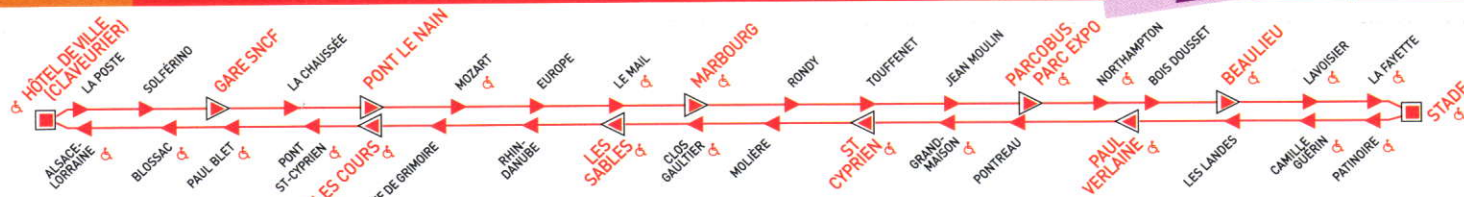

Les bus circulant sur la ligne 2A permettent l'accès d'une personne en fauteuil roulant.
Horaires de passage aux arrêts principaux. - Chaque ligne horizontale correspond à un trajet.

Des horaires plus matinaux voir ligne Noctambus p. 97

La ligne PICTAVIENNE 2A est une ligne circulaire. Arrivé à l'Hôtel de Ville, le bus continue en direction de la gare SNCF, Pont-le-Nain... (sauf mention **■**).

Arrêt accessible aux personnes en fauteuil roulant (validé par l'APF).